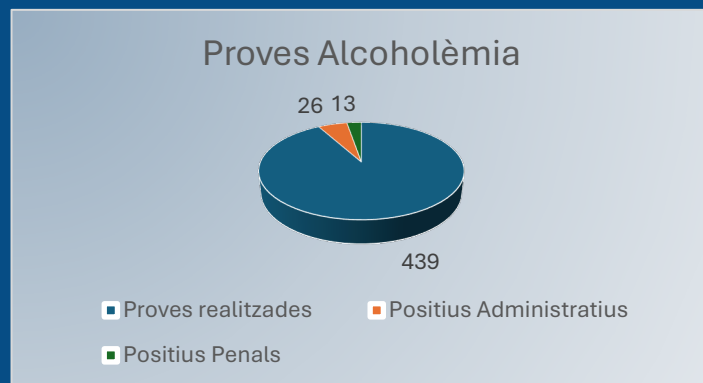

Polícia de Transit

Les funcions de vigilància, ordenació i control del trànsit en vies urbanes del terme municipal son funcions pròpies i exclusives de la Policia Local. Les dades es corresponen principalment a funcions de control de la disciplina viària i de prestació d'auxili i assistència davant dels accidents de trànsit.

Accidents trànsit	2024	2025	Tendència
Sense ferits	36	52	
Ferits lleus	11	7	
Ferits greus	0	0	
Mortals	0	0	
TOTAL	47	59	

Infraccions circulació	2024	2025	Tendència
Alcoholèmies	21	39	
Sancions VMP	13	12	

Expedients i prevenció	2024	2025	Tendència
Dipòsit de vehicles	26	23	
Immobilitzacions	22	38	
Vehicles desplaçats	3	0	
Vehicles precintats	2	5	
Vehicles abandonats	12	16	

Infraccions circulació	2024	2025	Tendència
Reg. Circulació i Ordenança	560	638	
Servei Català Trànsit	68	135	
TOTAL	573	773