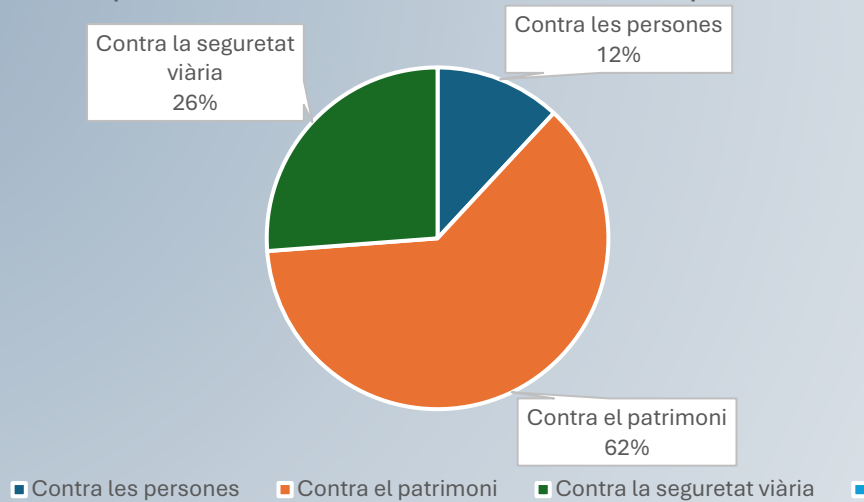

Polícia Judicial

Les funcions de Policia Judicial es corresponen a la recollida de denúncies, instrucció d'atestats, elaboració d'informes, atenció i protecció de víctimes, l'auxili judicial en les tasques que els diferents organs judicials ens encomanen.

Instrucció	2024	2025	Tendència
Atestats i denúncies	164	162	
Delictes contra seguretat viària	11	22	
TOTAL	174	184	

Tipus de delictes en atestats instruits per PL

Citacions judicial	2024	2025	Tendència
Citacions	25	38