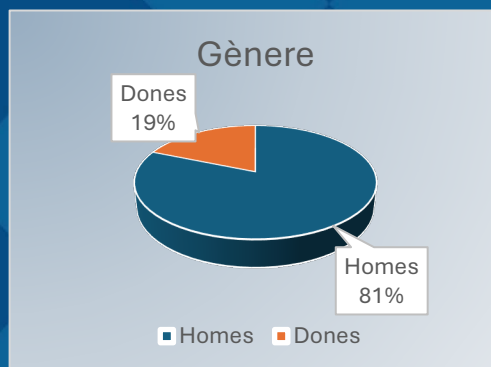

Recursos humans	2024	2025	Distribució gènere	Dones	Homes	Parc Mòbil	2024	2025
Caporals	2	2	Caporals	0	2	Turismes	3	3
Agents	12	12	Agents	2	10	Motos	1	1
Alumnes ISPC	5	2	Alumnes ISPC	1	1	No logotipats	1	1
Administratius	1	1	Administratius	1	0	TOTAL	5	5