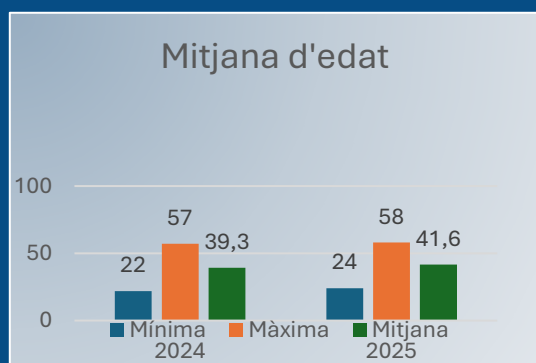

Recursos humans	2024	2025	Distribució gènere	Dones	Homes	Parc Mòbil	2024	2025
Caporals	2	2	Caporals	0	2	Turismes	3	3
Agents	12	12	Agents	2	10	Motos	1	1
Alumnes ISPC	5	2	Alumnes ISPC	1	1	No logotipats	1	1
Administratius	1	1	Administratius	1	0	TOTAL	5	5