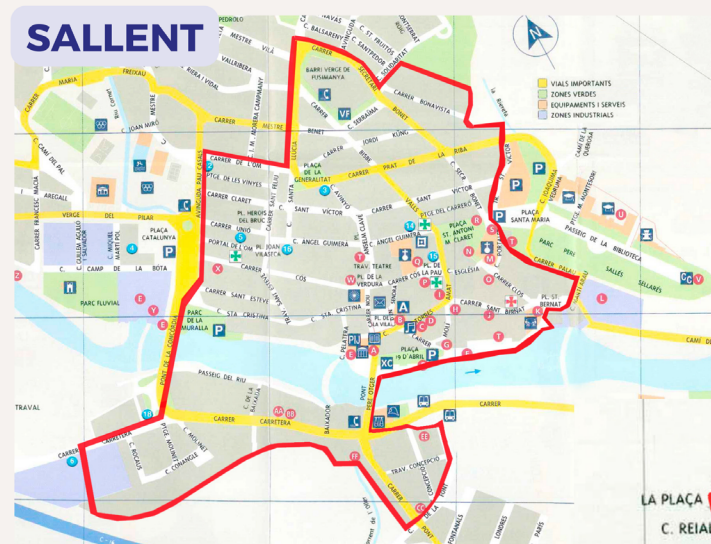

Quins programes d'ajuts hi ha?

A finals de desembre de 2022 acaba el termini per presentar les sol·licituds dels programes 3, 4 i 5.

Trobaràs tota la informació a:

<https://habitatge.gencat.cat/nextgeneration>

Fins al 31 de desembre!

Ajuts per a l'elaboració del Llibre de l'Edifici i la redacció de projectes per demanar la rehabilitació energètica.

Programa
5

Edificis finalitzats abans de l'any 2000.

Ajuts per finançar actuacions i obres de millora de l'eficiència energètica als habitatges.

P. ex. canvi de finestres, modificació de tancaments, canvi de sistema de climatització, etc.

Programa
4

Ajuts per a les actuacions de rehabilitació als edificis d'ús predominant residencial on s'obtingui una millora de l'eficiència energètica.

Programa
3

Programa
1

Ajuts per a les actuacions de rehabilitació energètica en barris antics.

A **principis del 2023** s'obrirà la convocatòria dels ajuts per a les obres de rehabilitació d'habitatges en barris antics, un dels programes més importants dels ajuts Next Generation.

Poden optar-hi els propietaris o propietàries d'un habitatge de Sallent de la **zona delimitada** (veure mapa): nucli antic, Carretera, Rampinya, Fussimanya, l'eixample antiga. També el nucli de Cabrianes.

Zones delimitades

Descarrega't el mapa de la zones delimitades de Sallent i de Cabrianes!