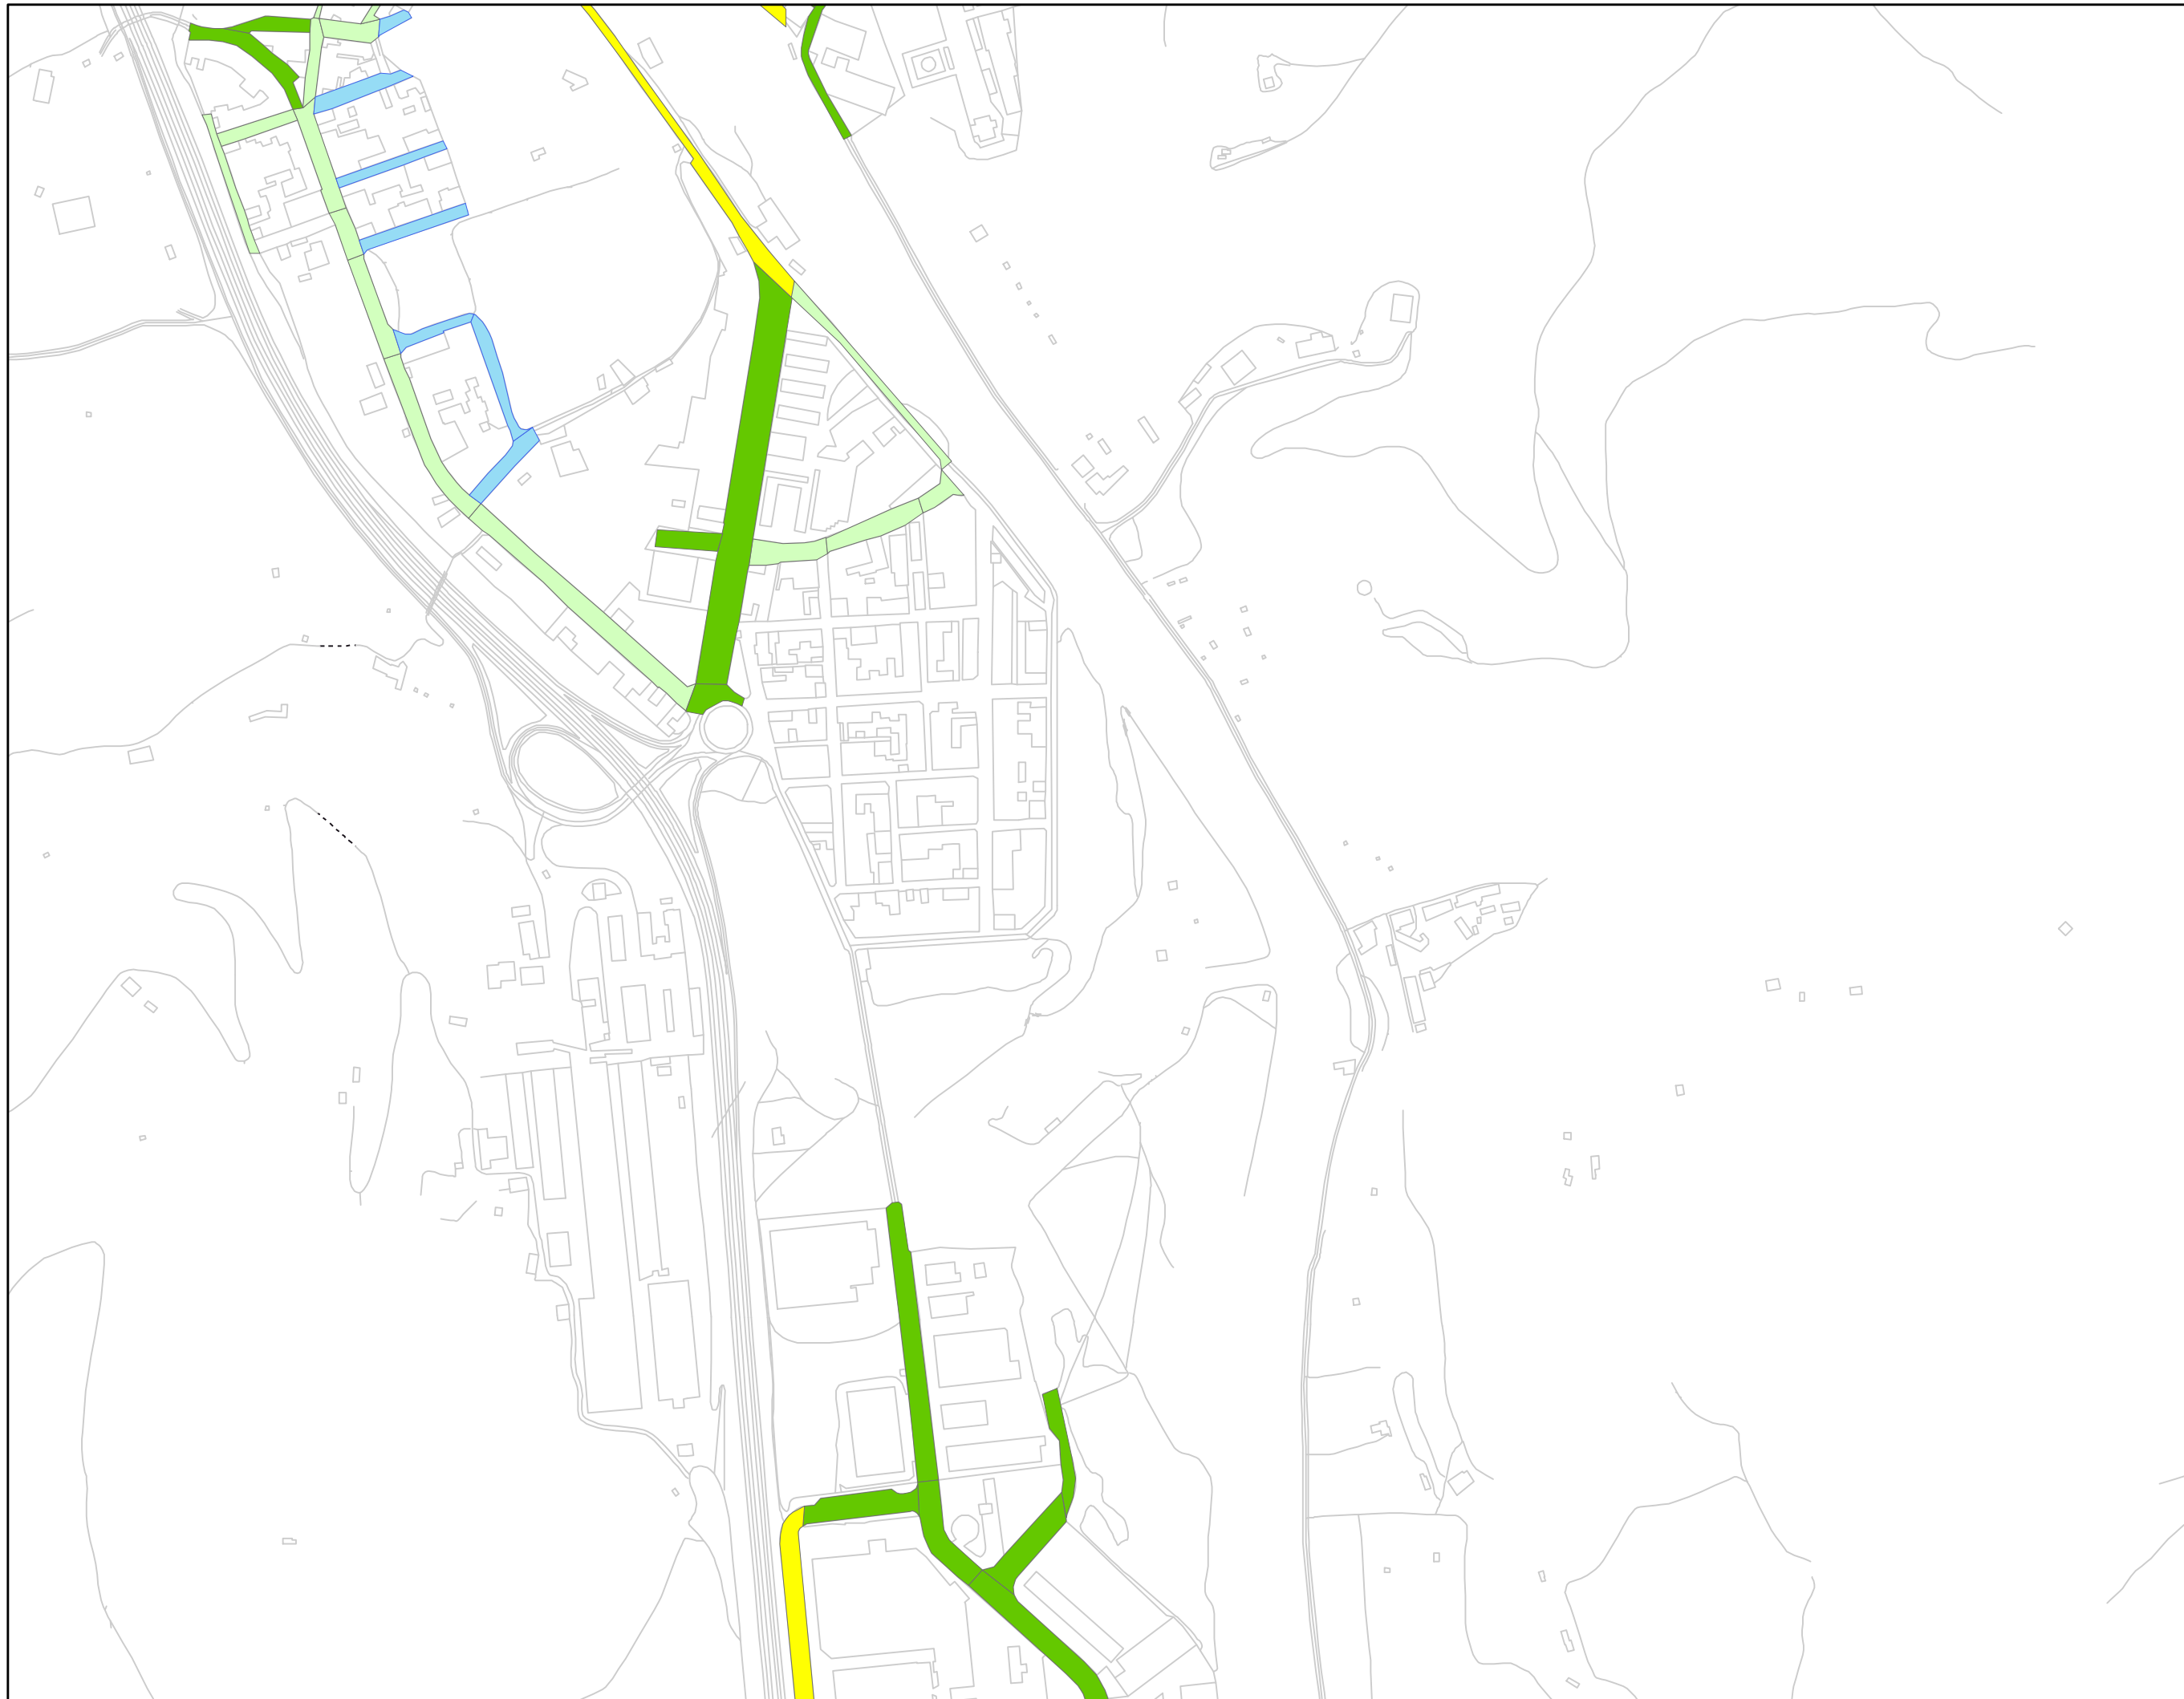

Municipi:
Sallent

Nucli:
Nucli urbà (1)
Pol. Ind. Mal Pas

Títol:
Mapa de Soroll.
Horari nit

Número de planol:
1 de 5

Data:
Setembre de 2010

Nivells L_{Ar}, en dB(A)

Escala: 1:5.000

Municipi:
Sallent

Nucli:
Nucli urbà (2)
Pol. Ind. Illa

Títol:
Mapa de Soroll.
Horari nit

Número de planòl:
2 de 5

Data:
Setembre de 2010

Nivells LAr, en dB(A)

Escala: 1:5.000

Municipi:
Sallent

Nucli:
Pol. Ind. Illa
La Botjosa

Títol:
Mapa de Soroll.
Horari nit

Número de planòl:
3 de 5

Data:
Setembre de 2010

Nivells L_{Ar}, en dB(A)

Escala: 1:5.000

Municipi:
Sallent

Nucli:
Cabrianes
Pol. Ind. Berenguer
Pol. Ind. Pla de
Manyanes

Títol:
Mapa de Soroll.
Horari nit

Títol:
Mapa de Soroll.
Horari nit

Número de planòl:
5 de 5

Data:
Setembre de 2010

Nivells LAr, en dB(A)

Escala: 1:5.000