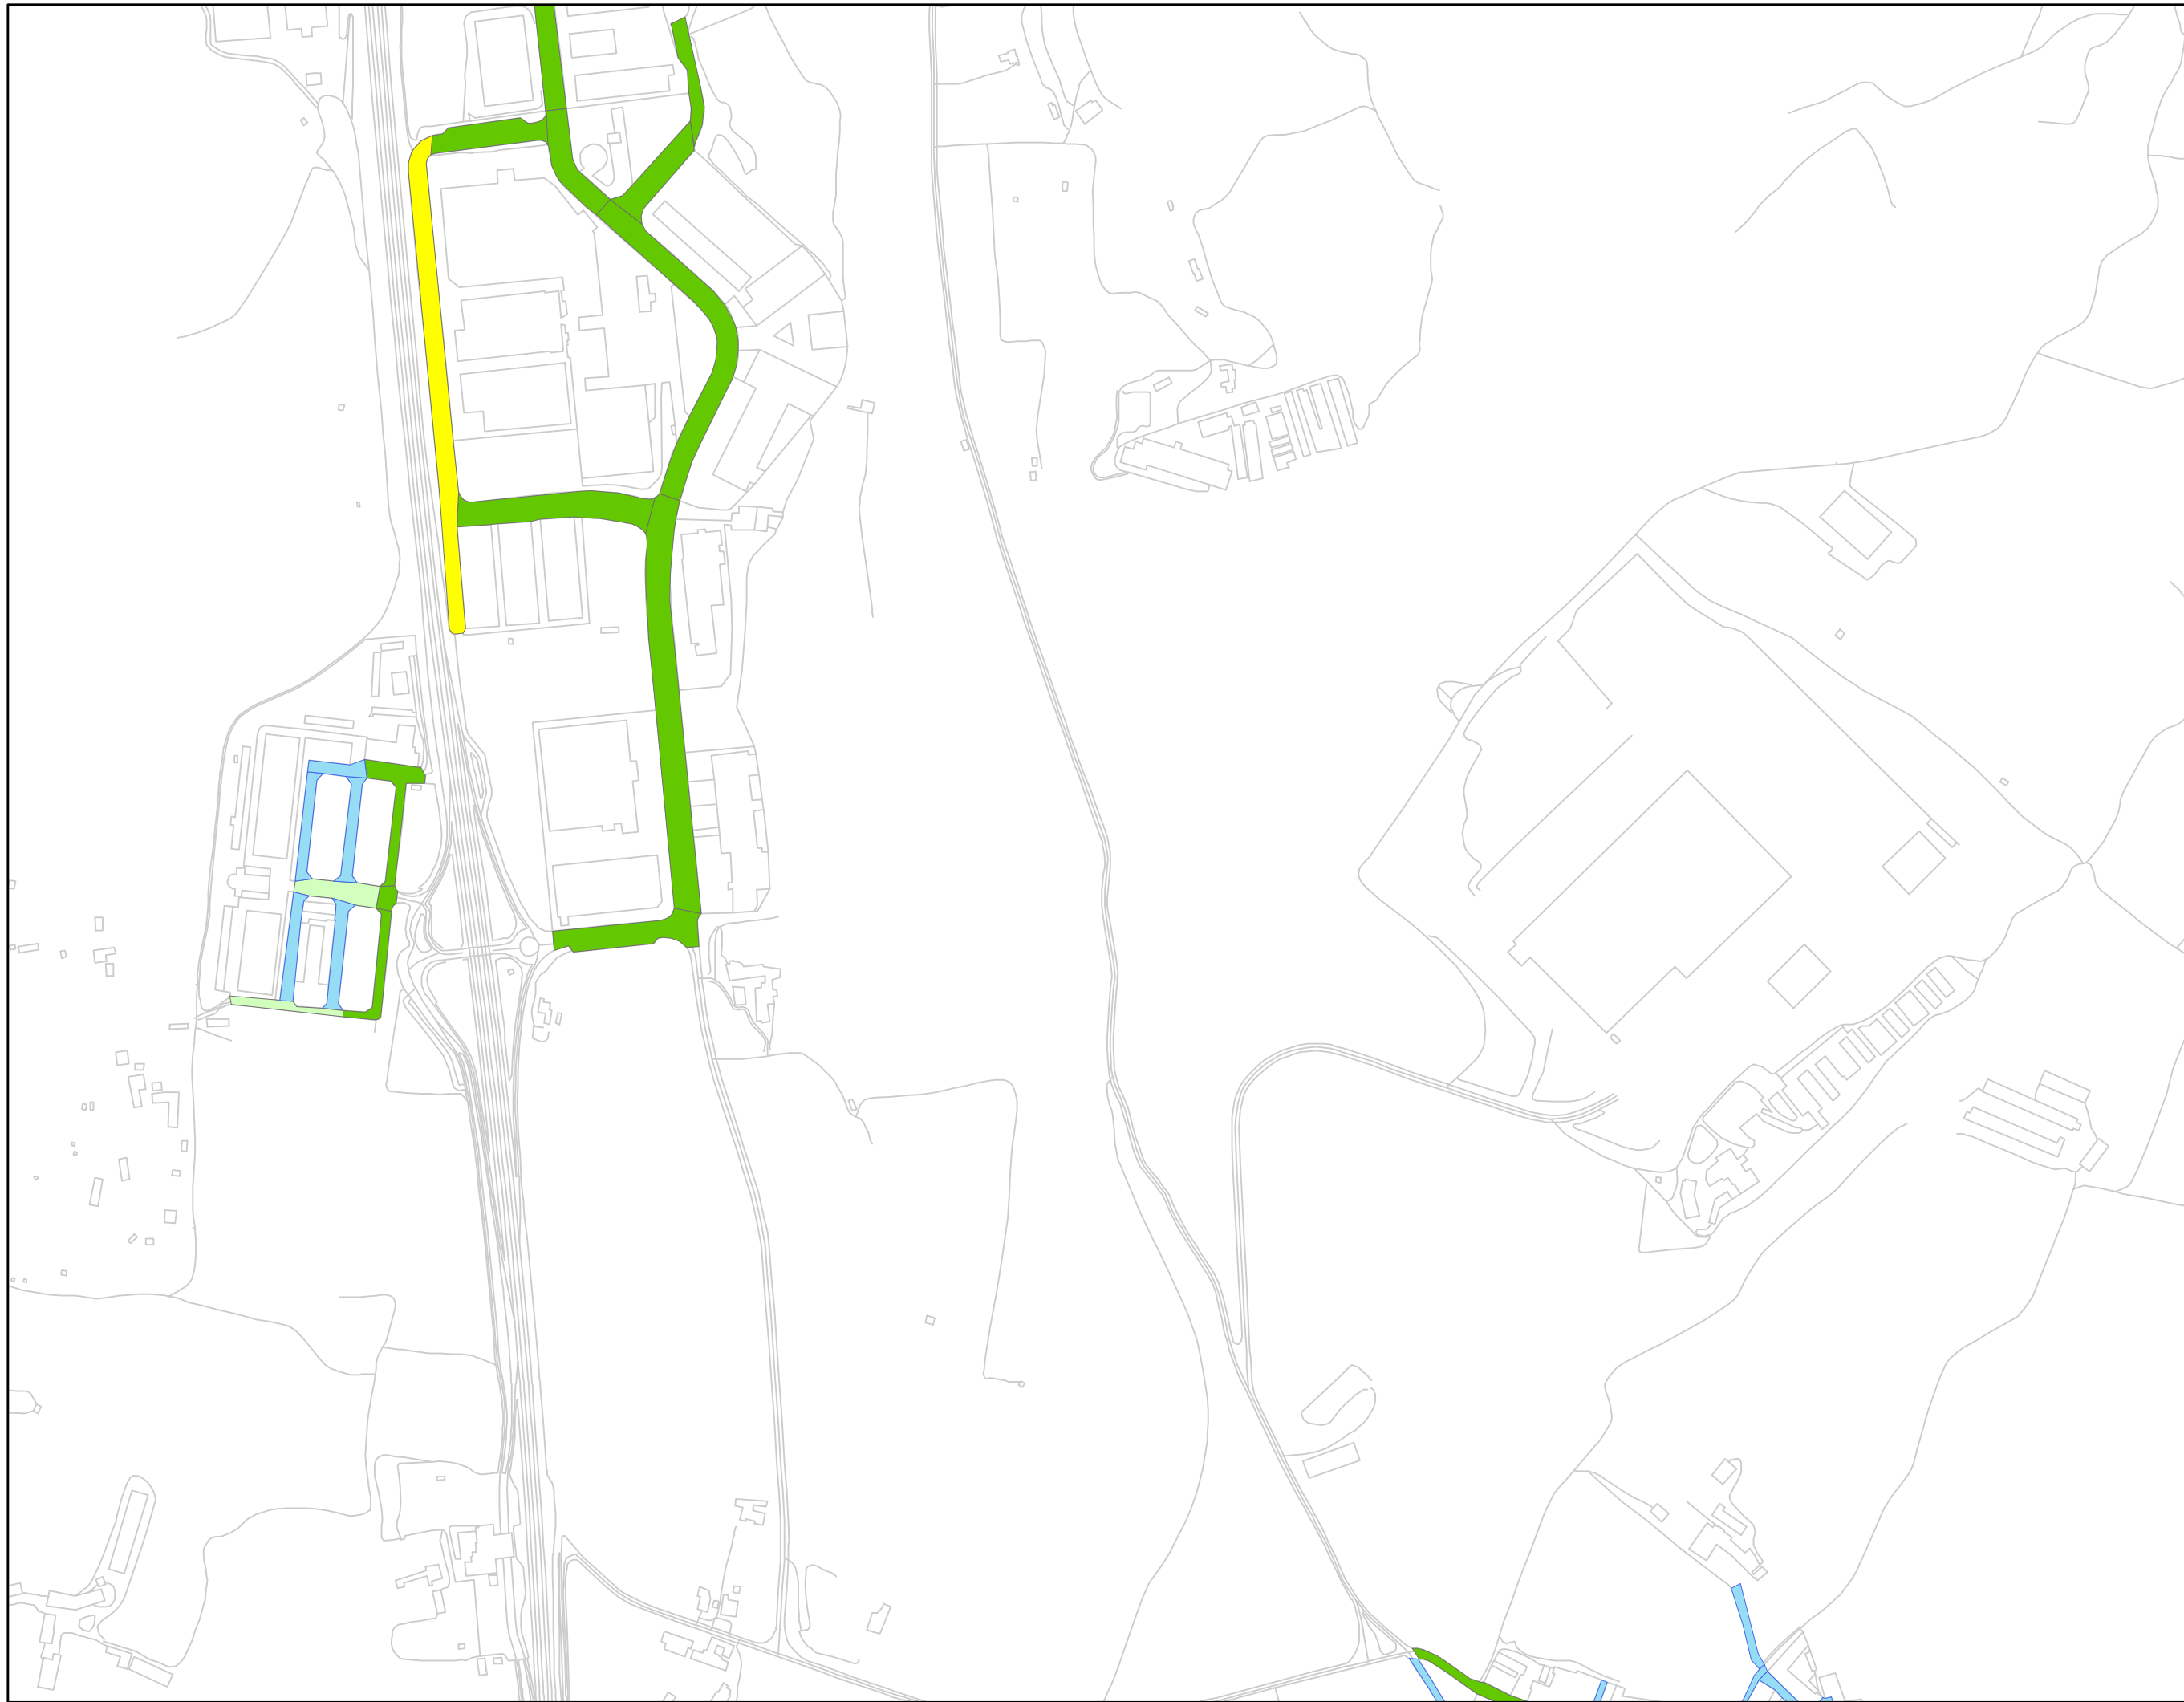

Municipi:
Sallent

Nucli:
Nucli urbà (1)
Pol. Ind. Mal Pas

Títol:
Mapa de Soroll.
Horari nit

Número de planol:
1 de 5

Data:
Setembre de 2010

Nivells L_{Ar}, en dB(A)

Escala: 1:5.000

Municipi:
Sallent

Nucli:
Nucli urbà (2)
Pol. Ind. Illa

Títol:
Mapa de Soroll.
Horari nit

Número de planòl:
2 de 5

Data:
Setembre de 2010

Nivells LAr, en dB(A)

Escala: 1:5.000

Municipi:
Sallent

Nucli:
Pol. Ind. Illa
La Botjosa

Títol:
Mapa de Soroll.
Horari nit

Número de planòl:
3 de 5

Data:
Setembre de 2010

Nivells L_{Ar}, en dB(A)

Escala: 1:5.000

Municipi:
Sallent

Nucli:
Cabrianes
Pol. Ind. Berenguer
Pol. Ind. Pla de
Manyanes

Títol:
Mapa de Soroll.
Horari nit