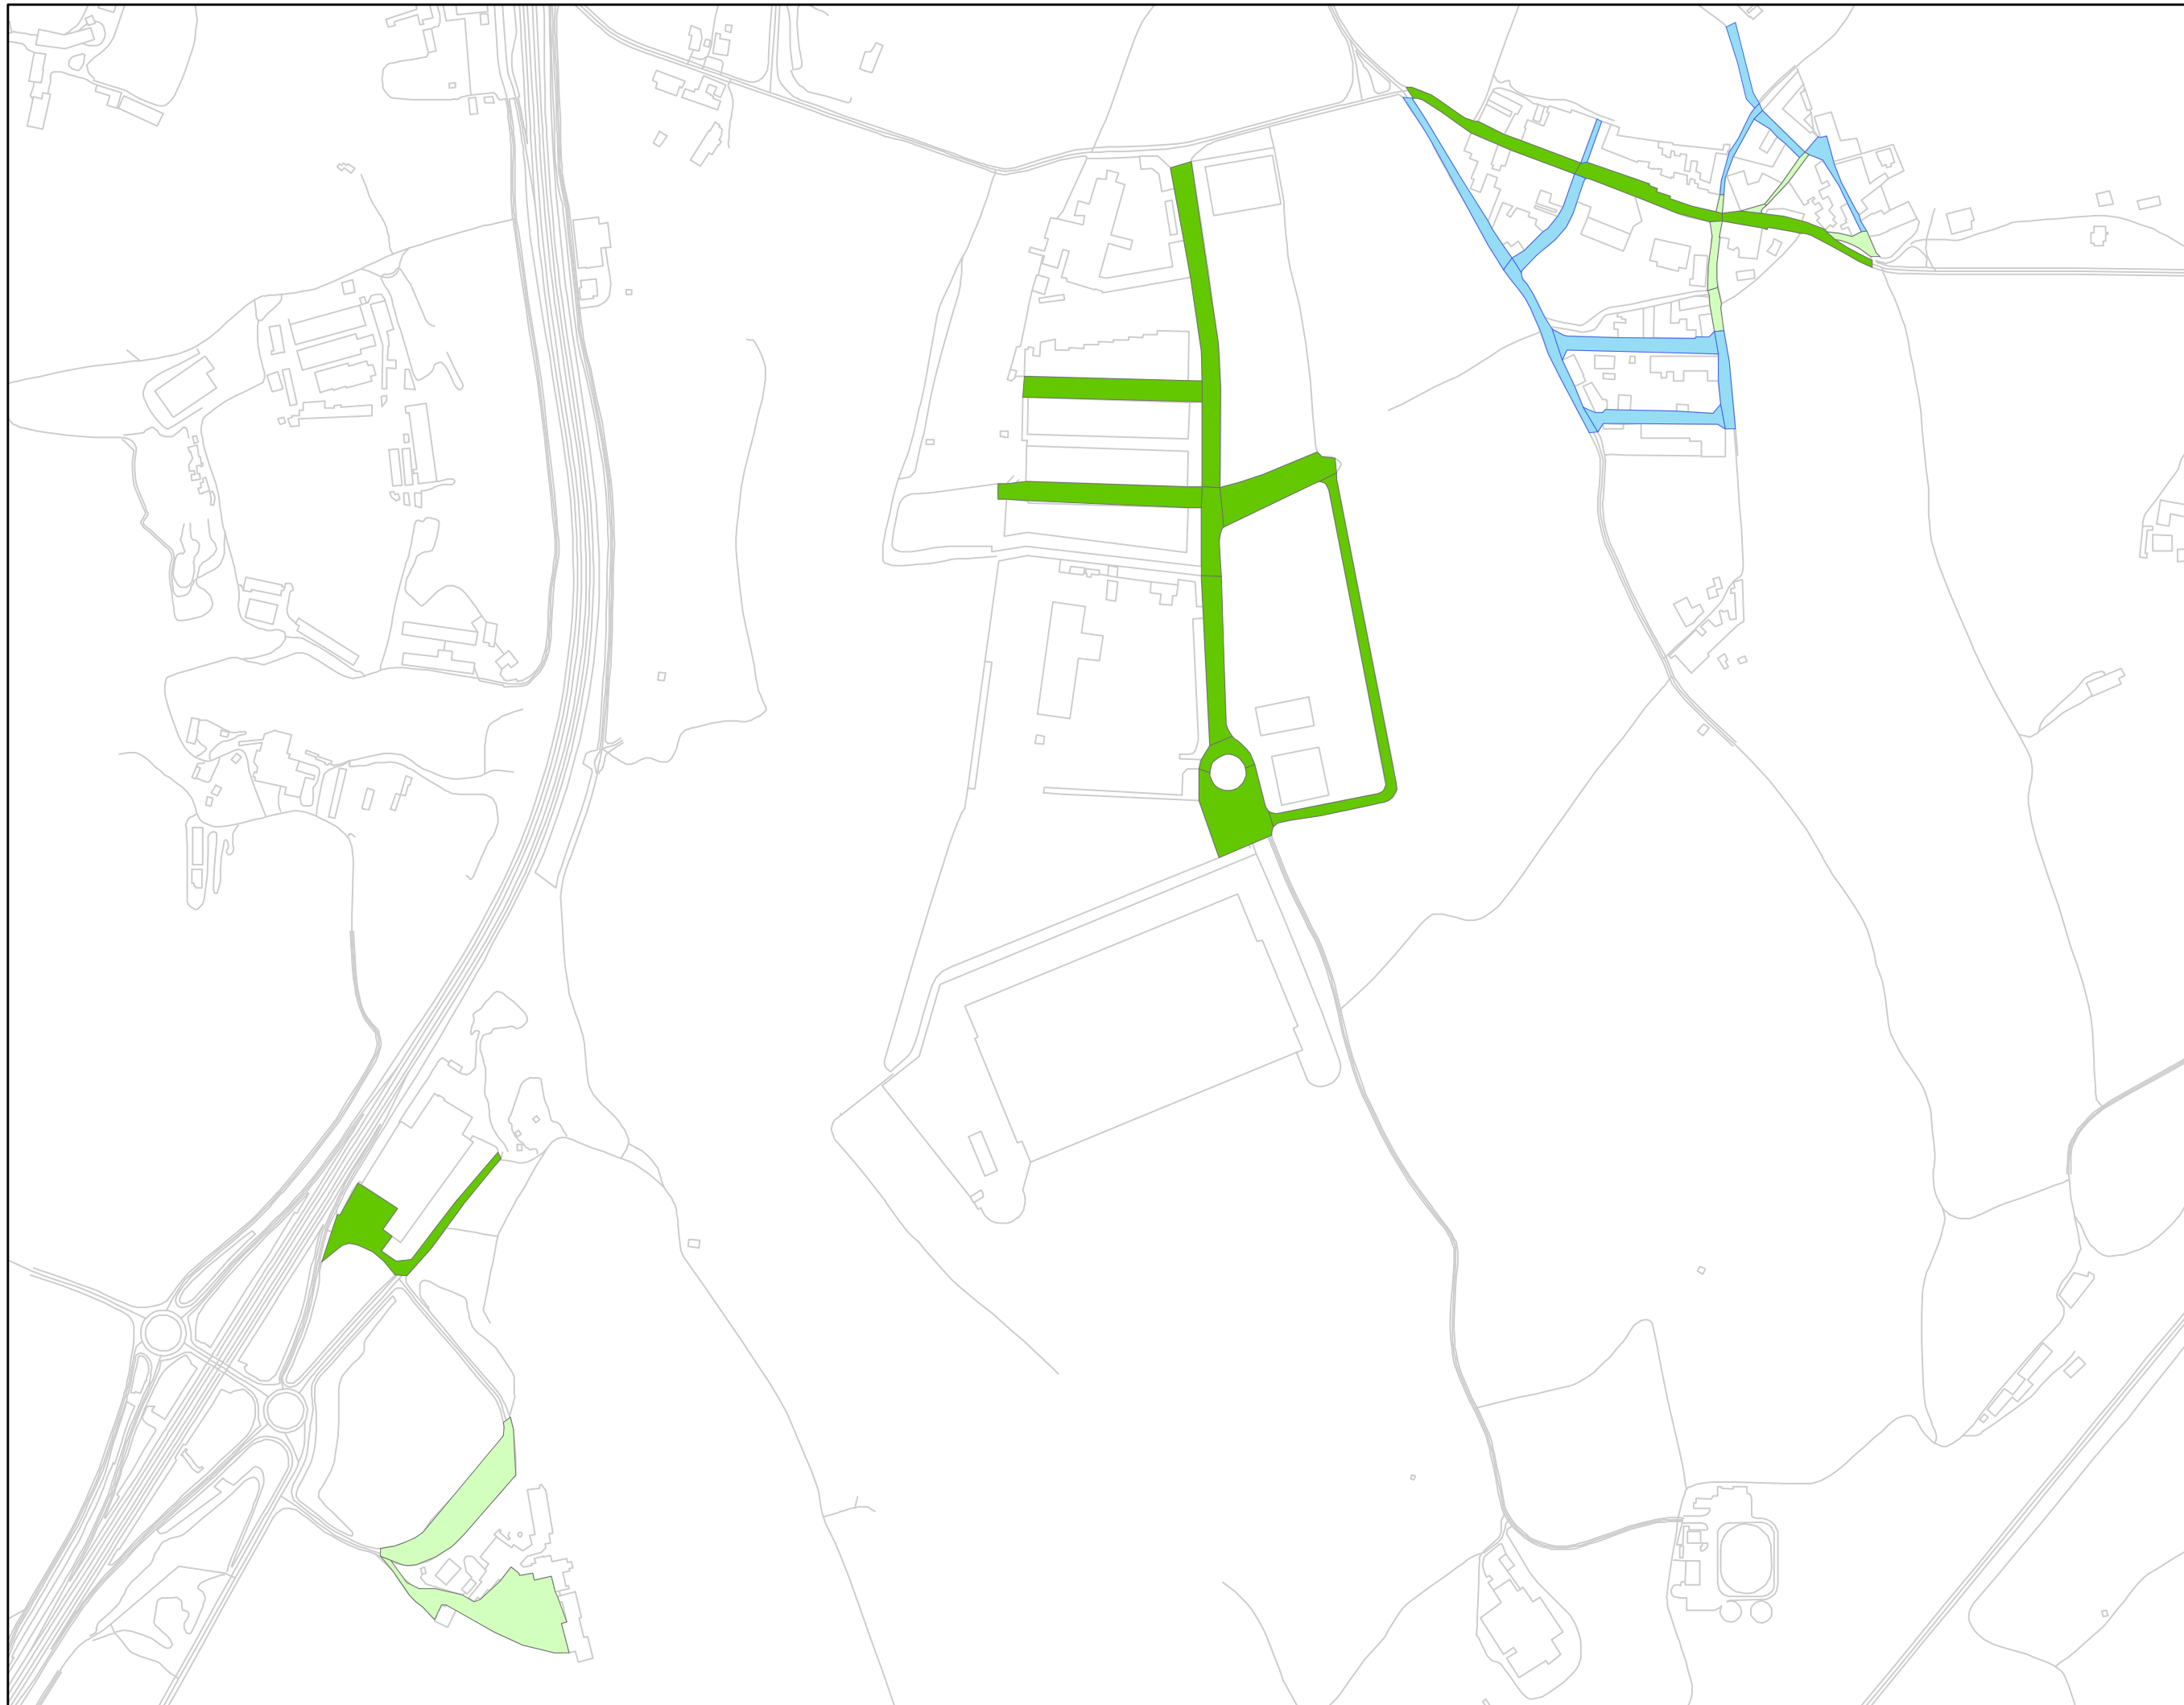

Municipi:
Sallent

Nucli:
Nucli urbà (1)
Pol. Ind. Mal Pas

Títol:
Mapa de Soroll.
Horari nit

Número de planol:
1 de 5

Data:
Setembre de 2010

Nivells L_{Ar}, en dB(A)

Escala: 1:5.000

Municipi:
Sallent

Nucli:
Nucli urbà (2)
Pol. Ind. Illa

Títol:
Mapa de Soroll.
Horari nit

Número de planòl:
2 de 5

Data:
Setembre de 2010

Nivells LAr, en dB(A)

Escala: 1:5.000

Municipi:
Sallent

Nucli:
Pol. Ind. Illa
La Botjosa

Títol:
Mapa de Soroll.
Horari nit

Número de planòl:
3 de 5

Data:
Setembre de 2010

Nivells L_{Ar}, en dB(A)

Escala: 1:5.000

Municipi:
Sallent

Nucli:
Cabrianes
Pol. Ind. Berenguer
Pol. Ind. Pla de
Manyanes

Títol:
Mapa de Soroll.
Horari nit