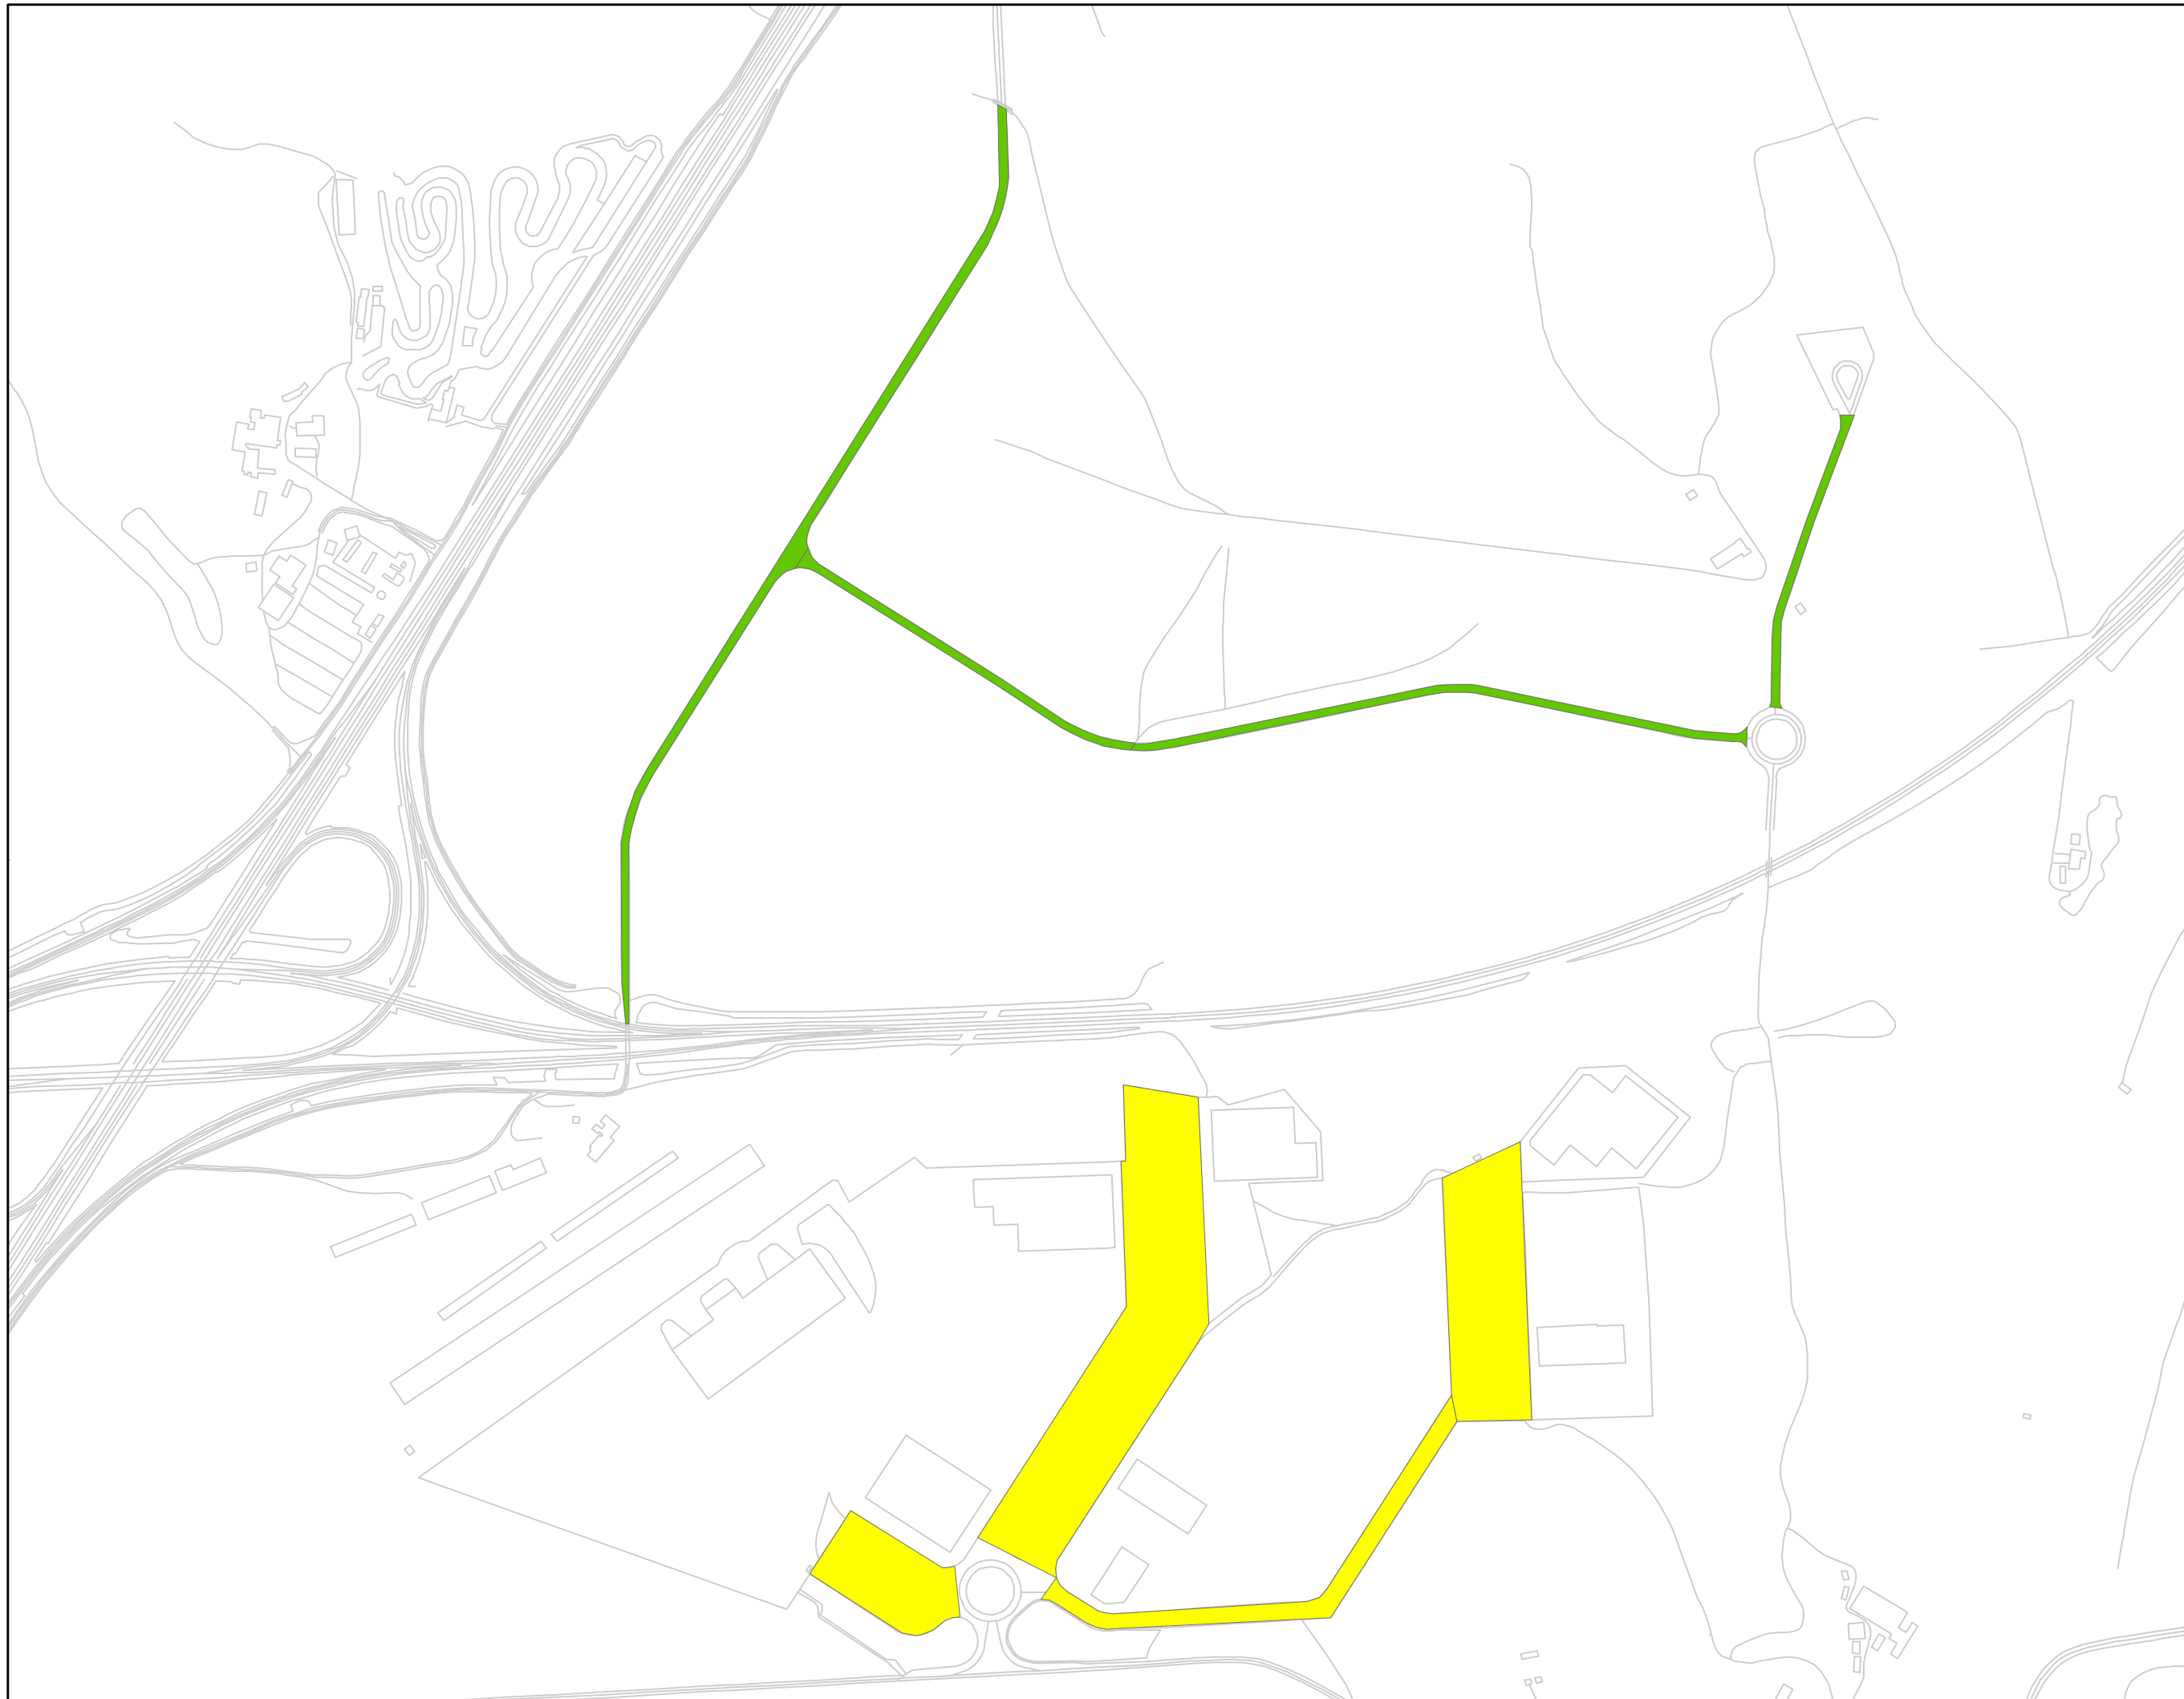

Municipi:
Sallent

Nucli:
Pol. Ind. Plans de
la Sala
Pol. Ind. Pla del
Mas

Títol:
Mapa de Soroll.
Horari nit

Número de planòl:
5 de 5

Data:
Setembre de 2010

Nivells LAr, en dB(A)

Escala: 1:5.000